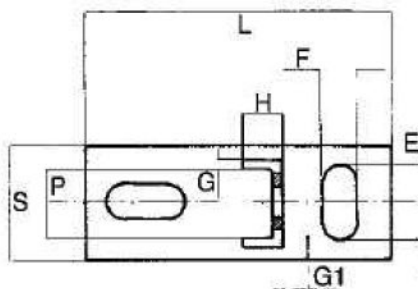

Instalacje

DROGOWNICTWO

SKŁADY „KROPELEK”

SKŁADY „PECEFAL”

SKŁADY „ŻELIWIARZ”

1. 537. I. CENNIK PODSTAWOWY SIECI GAZOWE STOPKA MONTAŻOWA KĄTOWA

EDYCJA I 2013. STAN NA DZIEŃ 2013.04.01

Zastosowanie

Do podwieszania szyn.

Materiał

Stal ST 37-2 ocynkowana galwanicznie, nakrętka przyspawana.

INFORMACJE TECHNICZNE ORAZ WYCENY INWESTYCYJNE U NASZYCH DORADCÓW

TAŚMY I FOLIE
BUDOWLANE

TAŚMY I FOLIE
OPAKOWANIOWE

MATERIAŁY IZOLUJĄCE
I USZCZELNIAJĄCE

SYSTEMY DOCIEPLEŃ
BUDYNKÓW

BEZPIECZEŃSTWO
I HIGIENA PRACY

Chemia

Kropelek:

kontakt bezpośredni: +48 505 657 795

magazyn dla dostaw 114SIW: ul. Handlowa 2, 41-807 Zabrze
sklad.kropelek.zabrze@orangeseven.pl

Pecefal:

kontakt bezpośredni: +48 505 657 795

magazyn dla dostaw 114SIK: ul. Handlowa 2, 41-807 Zabrze
sklad.pecefal.zabrze@orangeseven.pl

Żeliwiarz:

kontakt bezpośredni: +48 505 657 795

magazyn dla dostaw 111SID: ul. Cegielnia Murcki 5, 40-749 Katowice
sklad.zeliwiarz.katowice@orangeseven.pl

magazyn dla dostaw 110I: ul. Kościuszki 227, 40-600 Katowice
magazyn.instalacje.katowice@orangeseven.pl

magazyn dla dostaw 210I: ul. Zakłiki z Mydlnik 16, 30-198 Kraków
magazyn.instalacje.krakow@orangeseven.pl

Chemia:
kontakt bezpośredni: +48 605 227 040

magazyn dla dostaw 110C: ul. Śląska 88, 40-742 Katowice
magazyn.chemia.katowice@orangeseven.pl

Adres do korespondencji i fakturowania: Orange Seven, ul. Opolskiego 1/21, 41-500 Chorzów